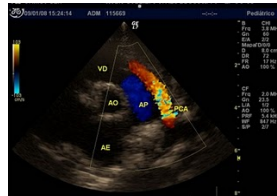

Ecocardiograma ou Ecocardiografia Digital

Usado para avaliação cardíaca: fluxo sanguíneo, função ventricular, lesões valvares, shunts, massas e efusões.

Eletrocardiograma ou Eletrocardiografia Digital

O exame é indicado como parte da análise de doenças cardíacas, em especial as arritmias cardíacas. Possui presilhas não serrilhadas, que não agredem a pele do animal durante a realização do exame.

Pressão Sistólica Arterial

É o maior valor verificado durante a aferição de pressão arterial. Indicado para alterações oftálmicas, renais, cardiológicas, dentre outras.

CONTATO:

ANIMAL LABOR

Especialidades Laboratoriais Ltda
Rua Dr. Alvim, 947 - Bairro São Dimas
Piracicaba - SP